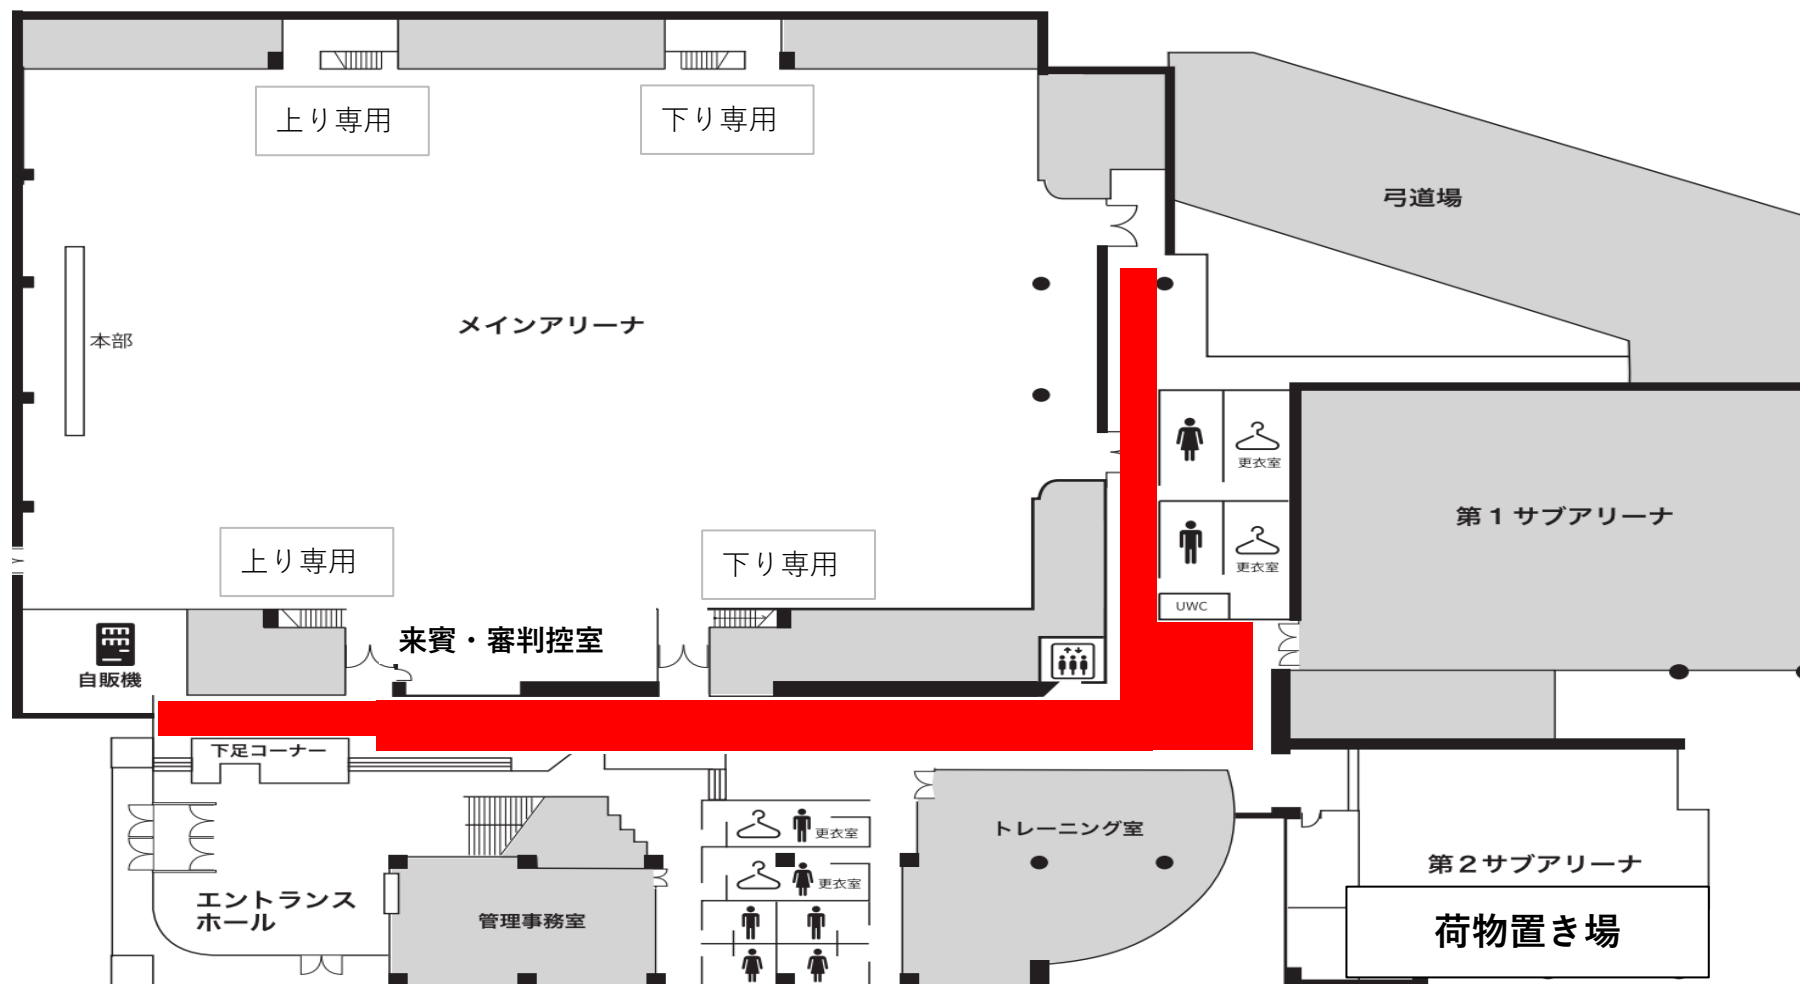

入場のご案内

- 選手はアップに向かう準備をして、ご入場ください。
- メインアリーナへの防具袋持ち込みはできません。

※下駄箱は審判・来賓専用となります。靴袋をご用意ください。

1階

一般の利用者様もいますので、出入口付近、通路での素振りなどは禁止です。

1階通路の場所取りは禁止です。（赤色部分）

第2サブアリーナを荷物置き場としてご利用ください。過度な場所取りはご遠慮ください。

2階