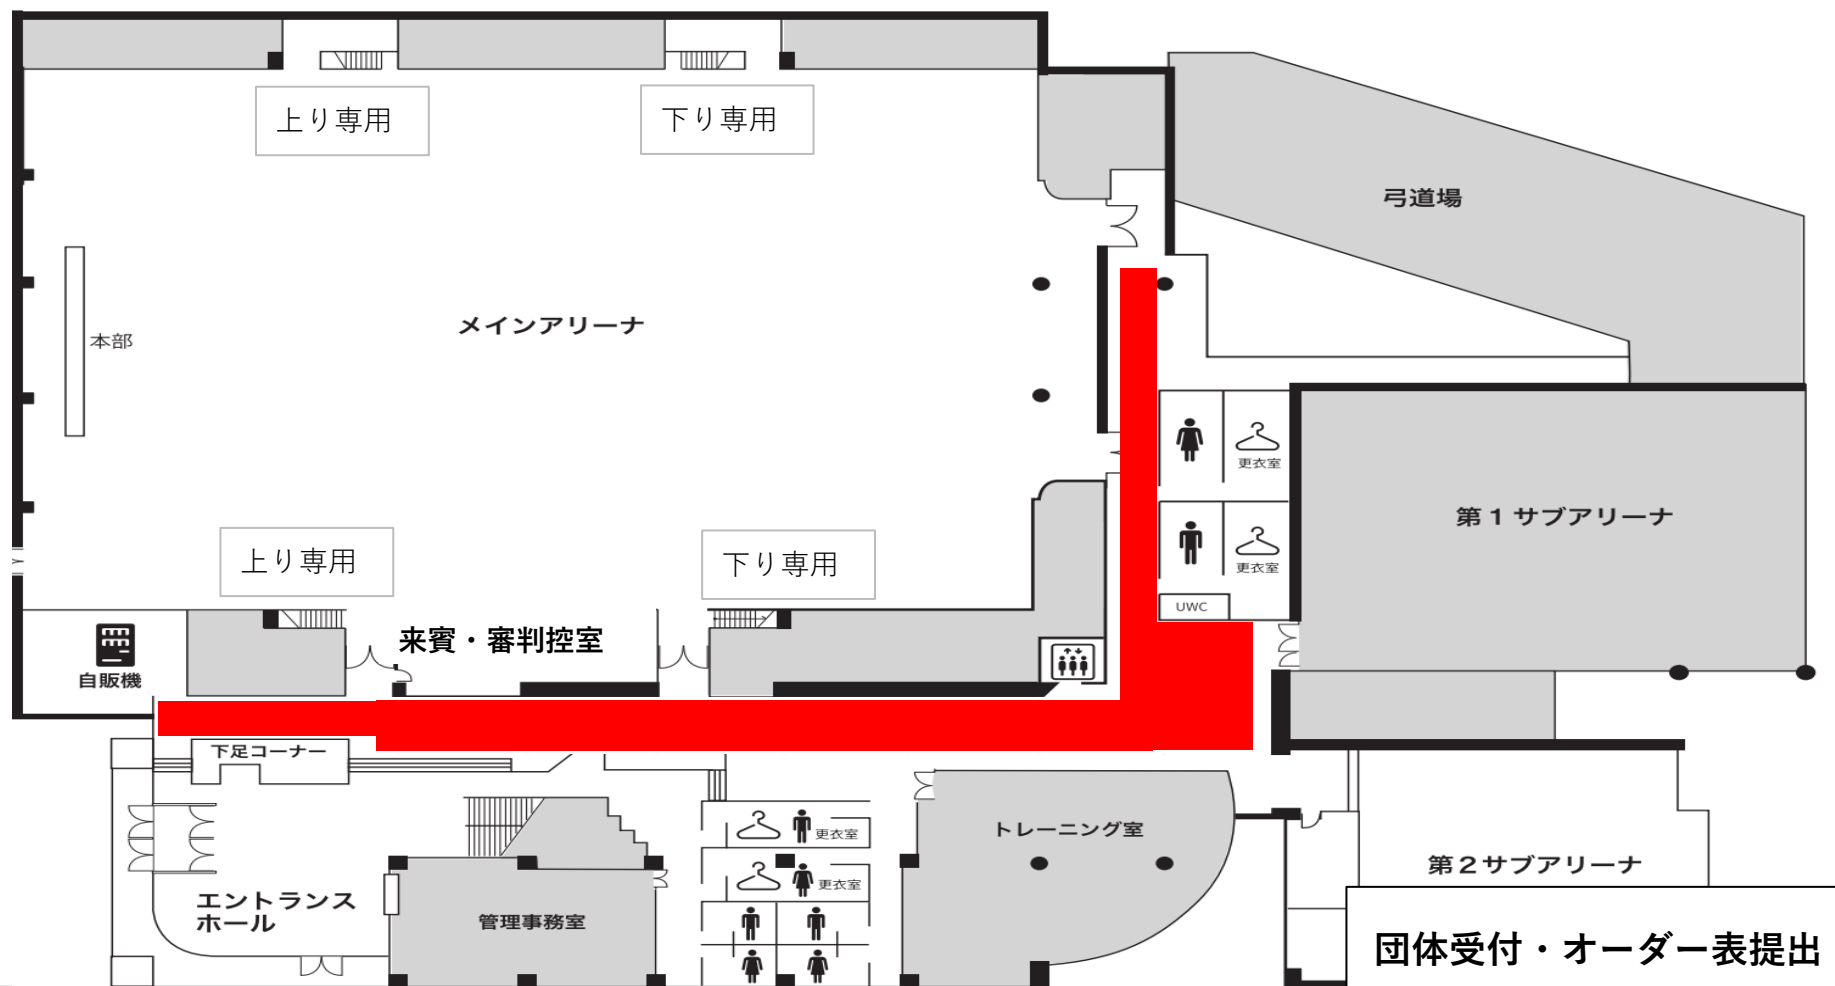

入場のご案内

- 選手はアップに向かう準備をして、ご入場ください。
- メインアリーナへの防具袋持ち込みはできません。

※下駄箱は審判・来賓専用となります。靴袋をご用意ください。

1階

一般の利用者様もいますので、出入り口付近、通路での素振りなどは禁止です。

1階通路の場所取りは禁止です。(赤色部分)

第2サブアリーナを荷物置き場としてご利用ください。過度な場所取りはご遠慮ください。

2階