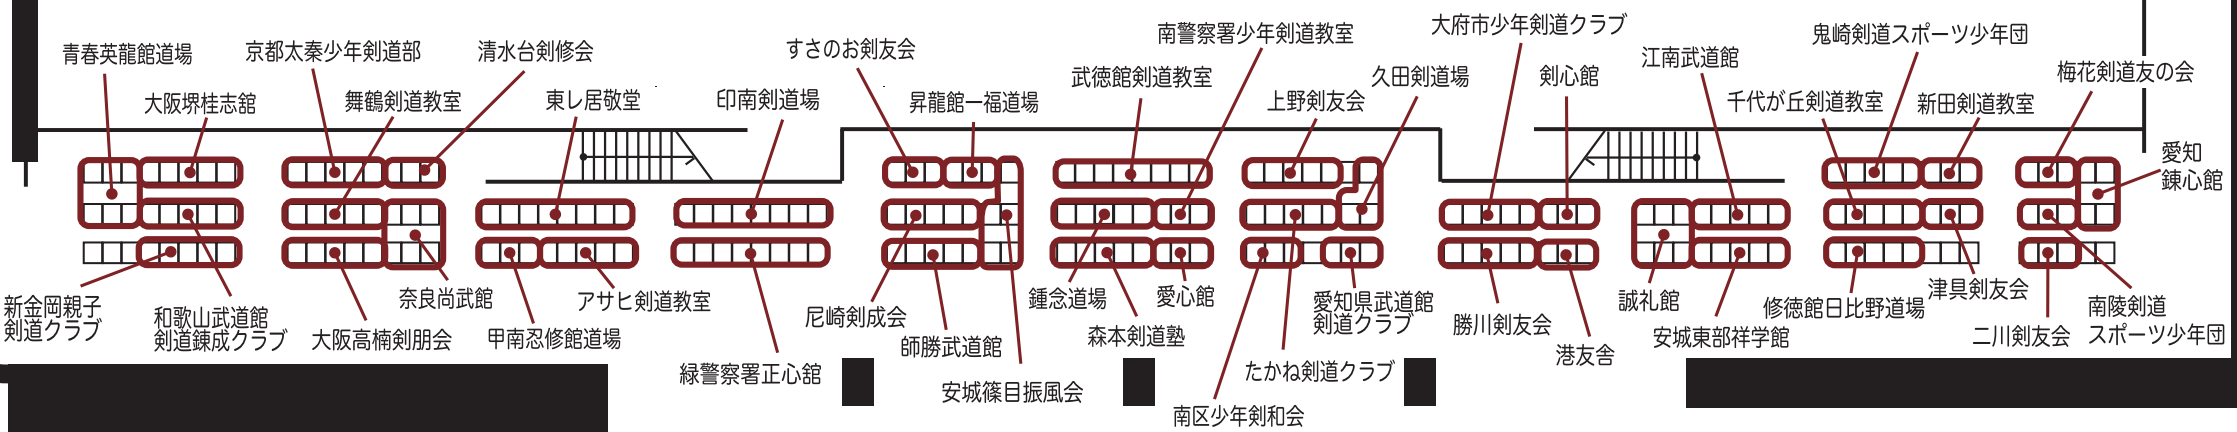

参加団体様

茨城県	結城尚武館	滋賀県	甲南忍修館道場	岐阜県	千一会	愛知県	二川剣友会
千葉県	剣道海ノ風	京都府	京都和心剣友会	岐阜県	羽島市剣道教室スポーツ少年団	愛知県	東レ居敬堂
千葉県	鬼高剣友会	京都府	京都太秦少年剣道部	岐阜県	池田道場	愛知県	千代が丘剣道教室
東京都	東松館道場	京都府	舞鶴剣道教室	岐阜県	さくら会少年剣道部	愛知県	愛心館
東京都	五本木武道館	大阪府	大阪高楠剣朋会	岐阜県	済命館道場剣道教室	愛知県	修徳館日比野道場
神奈川県	片倉北辰館西木道場	大阪府	大阪堺桂志館	岐阜県	誠心剣友会	愛知県	愛知 錬心館
神奈川県	戸塚道場	大阪府	新金岡親子剣道クラブ	岐阜県	志道館学園	愛知県	修武館
神奈川県	錬武館	兵庫県	尼崎剣成会	愛知県	青年寺道場剣志会	愛知県	国府剣道教室
神奈川県	高野道場	兵庫県	印南剣道場	愛知県	東丘少年剣友会	愛知県	師勝武道館
神奈川県	睦剣士会	兵庫県	清水台剣修会	愛知県	大府市少年剣道クラブ	愛知県	アサヒ剣道教室
石川県	新化館宇ノ気道場	奈良県	奈良尚武館	愛知県	南陵剣道スポーツ少年団	愛知県	鐘念道場
福井県	鯖江志士樹館道場	和歌山県	和歌山武道館剣道錬成クラブ	愛知県	緑警察署正心館	愛知県	上野剣友会
福井県	福井養正館	和歌山県	梅花剣道友の会	愛知県	鬼崎剣道スポーツ少年団	愛知県	新田剣道教室
長野県	東御少年剣道クラブ	鳥取県	すさのお剣友会	愛知県	江南武道館	愛知県	たかね剣道クラブ
長野県	神科剣道教室	岡山県	昇龍館一福道場	愛知県	勝川剣友会	愛知県	久田道場
長野県	対山館	広島県	青春英龍館道場	愛知県	武徳館剣道教室	愛知県	南警察署少年剣道教室
静岡県	浜北剣道スポーツ少年団	三重県	東員剣道	愛知県	剣心館	愛知県	愛知県武道館剣道クラブ
静岡県	浅羽少年剣道教室	三重県	和道館	愛知県	安城東部祥学館	愛知県	森本剣道塾
滋賀県	てらこ屋学道館剣道部	三重県	富田剣道少年団	愛知県	港友舎	愛知県	安城篠目振風会
滋賀県	栗東守道館	三重県	東観剣友会	愛知県	誠礼館	愛知県	南区少年剣和会
滋賀県	愛知川剣心会	三重県	旺武道場	愛知県	津具剣友会	愛知県	洗心道場

本部

観覧席が大変少ない為お席が設けられず、誠に申し訳ございません。  
座席は譲り合ってくださいませようよろしくお願い致します。

 第3回 洗心道場ジュニア剣道大会

2F ロビー

男子トイレ

女子トイレ

EV